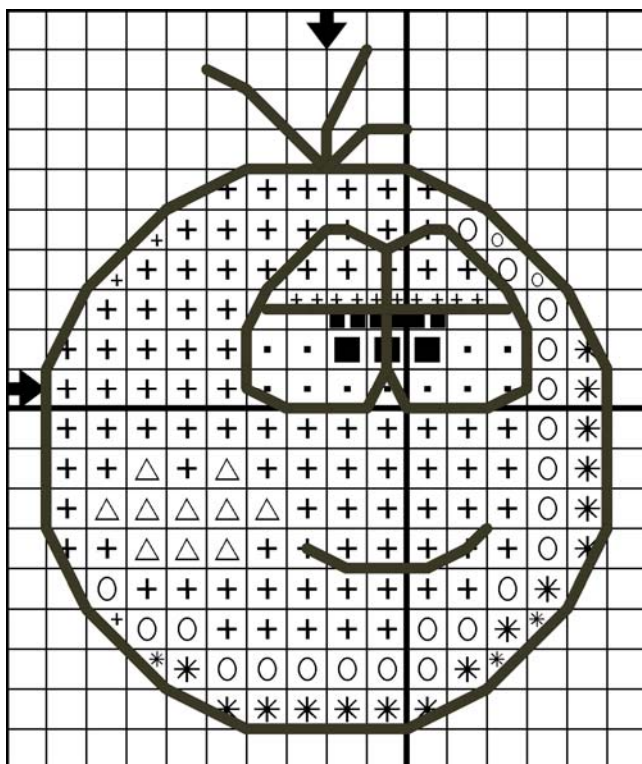

## Поцелуй

**Название:** Смайлик - Поцелуй  
**Дизайнер:** О.Великанова  
**Copyright:** Сундучок  
[www.bulgkrestik.narod.ru](http://www.bulgkrestik.narod.ru)  
**Канва:** Аида 18, белая  
**Размер:** 14 X 17 крестов  
 2,0 X 2,4 см

### Таблица цветов

Символ	Номер ДМС	Название цвета	Примечания
<b>Шов «крест» в 2 нити:</b>			
Δ	351	Coral	
*	742	Tangerine-LT	
O	743	Yellow-MD	
+	744	Yellow-Pale	
■	3371	Black Brown	
·	White	White	
<b>Шов «назад иголку» в 1 нить:</b>			
—	3371	Black Brown	