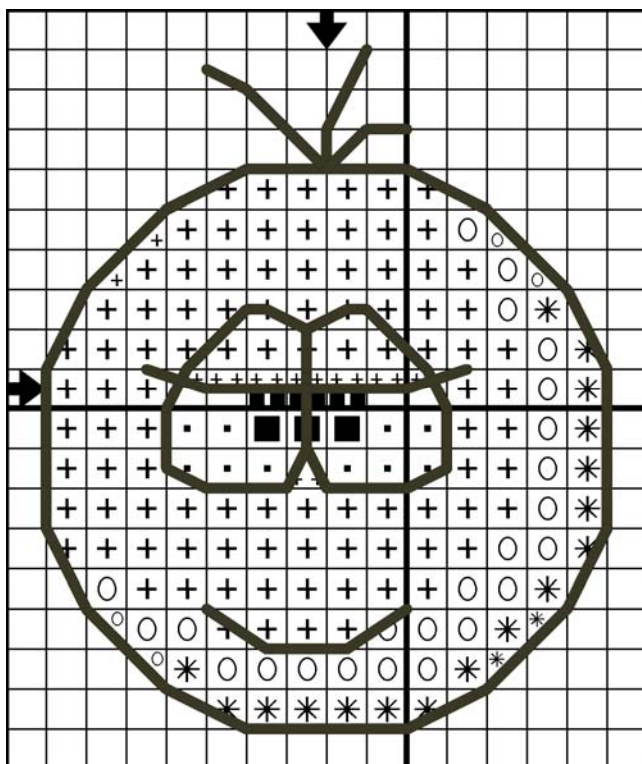

Влюбленный

Название: Смайлик - Влюбленный
Дизайнер: О.Великанова
Copyright: Сундучок
www.bulgkrestik.narod.ru
Канва: Аида 18, белая
Размер: 14 X 17 крестов
 2,0 X 2,4 см

Таблица цветов

Символ	Номер DMC	Название цвета	Примечания
Шов «крест» в 2 нити:			
*	742	Tangerine-LT	
O	743	Yellow-MD	
+	744	Yellow-Pale	
■	3371	Black Brown	
·	White	White	
Шов «назад иголку» в 1 нить:			
—	3371	Black Brown	